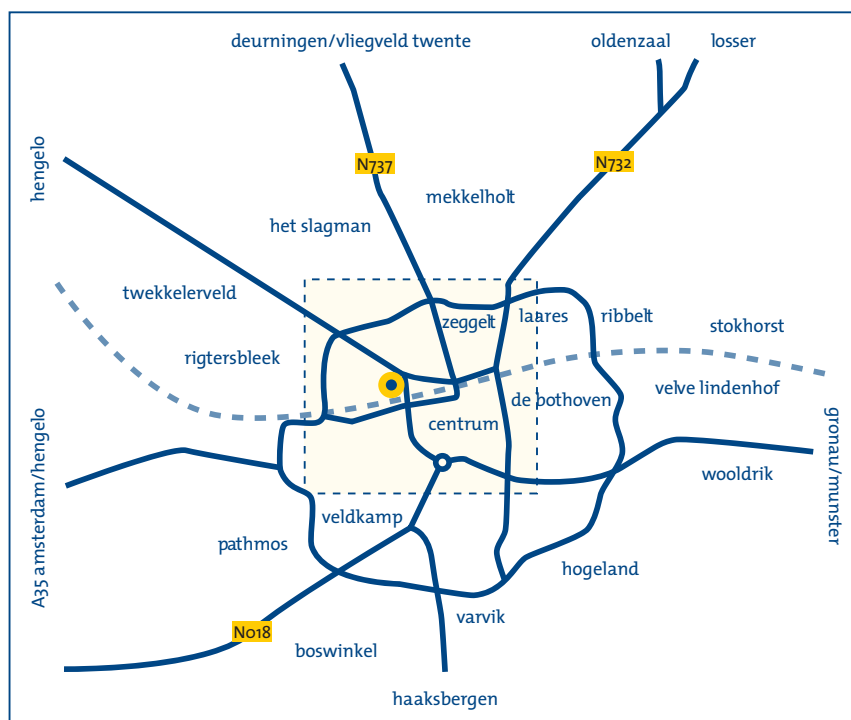

## Per openbaar vervoer

Vanaf NS-station Enschede

- Komend uit het NS station loopt u naar rechts.
- U passeert het busstation aan uw linkerzijde.
- Bij de verkeerslichten steekt u over en gaat u rechtsaf de tunnel in.
- Vervolg uw weg door de tunnel.
- Komend uit de tunnel ziet u het Menzis-gebouw aan uw linkerzijde.

## Per auto

Vanuit Amsterdam/Hengelo (A1/A35)

- Snelweg A35, richting Enschede.
- Afrit 26, Enschede West/Universiteit.
- Aan einde afrit linksaf, richting Enschede West/Universiteit (Westerval, ± 3 kilometer).
- Westerval volgen en bij het tweede verkeerslicht (T-splitsing, zie kaartje) linksaf, richting Centrum (Volksparksingel).
- Tweede verkeerslicht linksaf door tunnel, richting Universiteit (Tubantiasingel).
- Tweede verkeerslicht rechtsaf (Hengelosestraat).
- Ons pand vindt u na 400 meter aan uw rechterhand.
- U kunt parkeren bij ons gebouw. Er is een aantal parkeerplaatsen voor bezoekers. U kunt ook betaald parkeren langs het spoor.

Vanuit Groningen/Meppel (A28)

- Snelweg A28 richting Zwolle.
- Bij Zwolle A50 richting Apeldoorn.
- Bij Apeldoorn A1 richting Deventer.
- A35 richting Hengelo/Enschede
- Afrit 26, Enschede West (zie verder routebeschrijving vanuit Amsterdam/Hengelo).

Vanuit Groningen/Duitsland (A7/A31)

- Volg op snelweg A31 bij knooppunt Kreuz Schüttorf-nord de A30/E30.
- Volg na grensovergang Duitsland/Nederland de A1/E30 richting Hengelo/Amsterdam.
- Afrit 33, Oldenzaal-Zuid.
- Neem aan einde van de afrit de N733 richting Enschede.
- De N733 gaat over in de N732.
- Na 7,5 km, in Enschede rechtsaf de Lasondersingel op.
- Bij tweede grote kruising (na 1,5 km) linksaf de Hengelosestraat op.
- Ons pand vindt u na 400 meter aan uw rechterhand.
- U kunt parkeren bij ons gebouw. Er is een aantal parkeerplaatsen voor bezoekers. U kunt ook betaald parkeren langs het spoor.