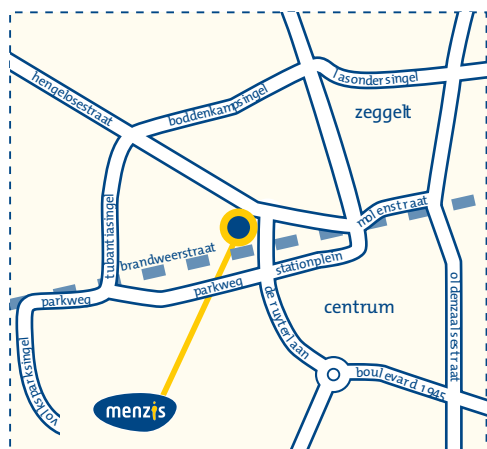

De Ruyterlaan 25, Enschede

De Ruyterlaan 25
7511 JH Enschede

T 088 222 40 40
www.menzis.nl