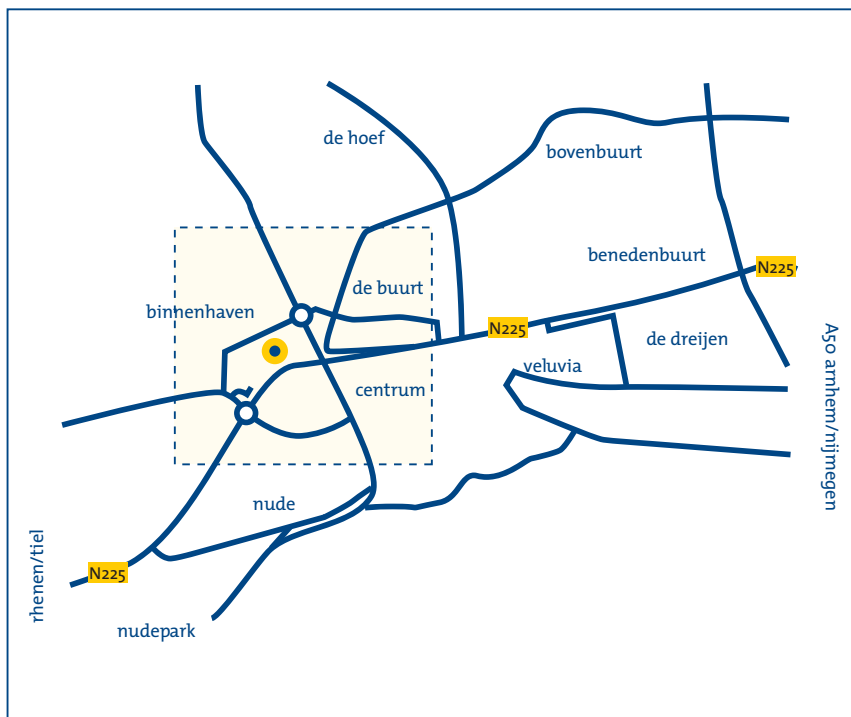

Routebeschrijving Menzis

Lawickse Allee 130, Wageningen

Lawickse Allee 130
6709 DZ Wageningen

T 088 222 40 40
www.menzis.nl

Per openbaar vervoer

Vanaf NS-station Ede/Wageningen

- Buslijn 86s (richting Arnhem). Uitstappen bij halte 'Haagsteeg' op de Kortenoord Allee.
- U loopt (totaal ca. 5 min.) richting de rotonde en gaat rechtsaf de Marijkeweg op.
- Na ± 20 meter ziet u aan uw linkerhand de achterzijde van ons gebouw.
- U kunt hier gebruikmaken van de ingang voor bezoekers op de begane grond.

Vanaf NS-station Arnhem

- Buslijn 86s (richting Ede). Uitstappen bij halte 'Haagsteeg' op de Kortenoord Allee (zie verder routebeschrijving NS-station Ede/Wageningen.)
- Buslijn 50 (richting Wageningen) in Wageningen uitstappen bij Busstation Wageningen.
- Dan buslijn 45 (Tiel) of 80 (Amersfoort) nemen. Uitstappen bij halte Menzis (Lawickse Allee).
- U loopt in 2 minuten naar de hoofdingang aan de Lawickse Allee 130.

- Snelweg A12/A50, richting Nijmegen.
- Bij knooppunt Grijsoord snelweg A50 richting Nijmegen/'s-Hertogenbosch.
- Afrit 19, N225 Renkum/Wageningen/Oosterbeek.
- Aan einde afrit rechtsaf, richting Wageningen.
- Na ± 8 kilometer vindt u ons pand aan uw rechterhand (Lawickse Allee).
- Dit is na de vijfde verkeerslichten in de gemeente Wageningen.
- U kunt uw auto parkeren voor de hoofdingang.

Vanuit 's-Hertogenbosch/Nijmegen (A50)

- Snelweg A50 richting Arnhem/Apeldoorn.
- Afrit 19, N225 Renkum/Wageningen/Oosterbeek.
- Bij verkeerslichten aan einde afrit linksaf, richting Wageningen.
- Na ± 8 kilometer vindt u ons pand aan uw rechterhand (Lawickse Allee).
- Dit is na de vijfde verkeerslichten in de gemeente Wageningen.
- U kunt uw auto parkeren voor de hoofdingang.