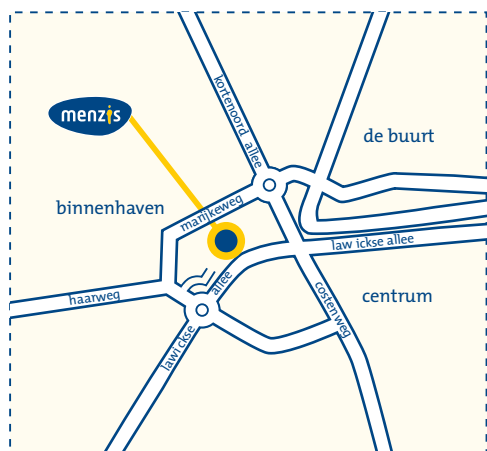

Routebeschrijving Menzis

Lawickse Allee 130, Wageningen

Lawickse Allee 130
6709 DZ Wageningen

T 088 222 40 40
www.menzis.nl

Per openbaar vervoer

Vanaf NS-station Ede/Wageningen

- Buslijn 86s (richting Arnhem). Uitstappen bij halte 'Haagsteeg' op de Kortenoord Allee.
- U loopt (totaal ca. 5 min.) richting de rotonde en gaat rechtsaf de Marijkeweg op.
- Na ± 20 meter ziet u aan uw linkerhand de achterzijde van ons gebouw.
- U kunt hier gebruikmaken van de ingang voor bezoekers op de begane grond.

Vanaf NS-station Arnhem

- Buslijn 86s (richting Ede). Uitstappen bij halte 'Haagsteeg' op de Kortenoord Allee (zie verder routebeschrijving NS-station Ede/Wageningen.)
- Buslijn 50 (richting Wageningen) in Wageningen uitstappen bij Busstation Wageningen.
- Dan buslijn 45 (Tiel) of 80 (Amersfoort) nemen. Uitstappen bij halte Menzis (Lawickse Allee).
- U loopt in 2 minuten naar de hoofdingang aan de Lawickse Allee 130.

Vanuit 's-Hertogenbosch/Nijmegen (A50)

- Snelweg A50 richting Arnhem/Apeldoorn.
- Afrit 19, N225 Renkum/Wageningen/Oosterbeek.
- Bij verkeerslichten aan einde afrit linksaf, richting Wageningen.
- Na ± 8 kilometer vindt u ons pand aan uw rechterhand (Lawickse Allee).
- Dit is na de vijfde verkeerslichten in de gemeente Wageningen.
- U kunt uw auto parkeren voor de hoofdingang.

Vanuit Utrecht (A12)

- Snelweg A12, richting Arnhem/Oberhausen.
- Afrit 24, Wageningen/Benekom/Ede.
- Bij verkeerslichten aan einde afrit linksaf, richting Benekom/Wageningen.
- In Wageningen bij de eerste verkeerslichten rechtsaf richting Centrum/Rhenen (Nijenoord Allee).
- Derde verkeerslichten linksaf richting Centrum/Rhenen (Kortenoord Allee).
- Na rotonde eerste verkeerslichten rechtsaf (Lawickse Allee).
- Ons pand vindt u na 150 meter aan uw rechterhand.
- U kunt uw auto parkeren voor de hoofdingang.